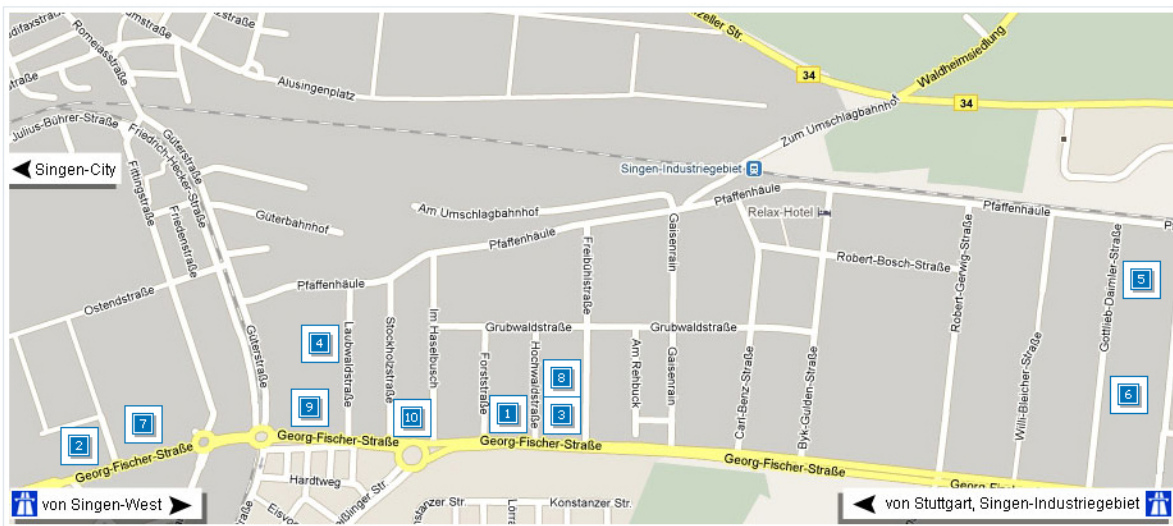

“Herzlich Willkommen in der Automeile in Singen”

Autohäuser / Marken

1. Audi Zentrum Singen

→ [Audi]

2. Auer Gruppe

→ [BMW, Mini, Land Rover, Volvo, Alpina, KTM X-Bow]

3. Autohaus A.Gohm

→ [Ferrari, Maserati, Jaguar, Bentley]

4. Autohaus Brecht

→ [Opel, Chevrolet]

5. Autohaus Bach

→ [Toyota]

6. Brütsch Gruppe

→ [Mazda, Skoda]

7. Ernst + König

→ [Ford]

8. Gohm France Automobile

→ [Citroën]

9. Südstern Bölle

→ [Mercedes, Smart]

10. VW Zentrum Singen

→ [VW]

Ansprechpartner

Vorsitzender der Automeile: